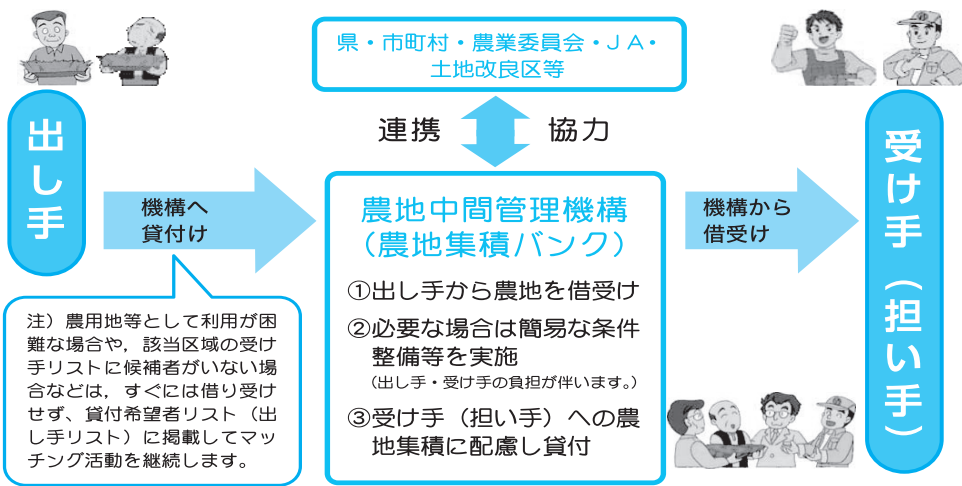

農地中間管理事業を活用しましょう！

農地中間管理事業の仕組み

農家のための情報誌

全国農業新聞は地域農業者の代表である農業委員会のネットワークが発行する週刊の農業総合専門誌です。ぜひご購入ください。

- ●発行日：毎週金曜日
- ●購読料：月額700円
- ●申込先：農業委員会事務局

農地の相続手続きはお早めに

相続登記を放置していると権利関係が複雑になり、農地を売りたい・貸したいと思った時にすぐに手続きが出来ないなど、思わぬ不利益を受けることがあります。

また、令和6年度から相続登記を義務化する法律が施行される予定です。相続登記についてお困りの方は、法務局などにお問い合わせください。

農地の形状変更は届出が必要です

農地の形状を変更(田→畑、畑→田など)する際には、事前に届出が必要です。また、農地の状況によっては、土地改良区等への届出も必要となる場合がありますので、こうした行為を行う場合は予め農業委員会にご相談ください。

美里町賃借料情報

令和3年11月から令和4年10月までに締結(公告)された賃貸借における賃借料水準(10a当たり)は、下記のとおりです。

田(水稻)の部

締結(公告)された地域名		平均額	最高額	最低額	データ数	
小牛田地域	南小牛田・牛飼	基盤整備地域	15,000円	15,000円	15,000円	15
		未整備地域	10,000円	12,000円	5,000円	71
	不動堂	基盤整備地域	15,000円	15,000円	15,000円	9
		未整備地域	8,900円	10,000円	8,000円	9
	北浦	基盤整備地域	15,000円	15,000円	15,000円	42
		未整備地域	11,100円	18,750円	10,000円	16
中塚	基盤整備地域	15,200円	17,000円	15,000円	34	
	未整備地域	10,000円	10,000円	10,000円	3	
青生	基盤整備地域	16,200円	18,200円	15,000円	11	
	未整備地域	10,000円	10,000円	10,000円	42	
和多田沼	基盤整備地域	14,600円	15,000円	13,000円	9	
	未整備地域	5,000円	5,000円	5,000円	4	
福ヶ袋	基盤整備地域	-円	-円	-円	-	
	未整備地域	-円	-円	-円	-	
南郷地域	練牛	基盤整備地域	14,700円	15,000円	10,000円	95
		未整備地域	11,000円	13,000円	5,000円	22
	大柳	基盤整備地域	15,000円	15,000円	15,000円	74
		未整備地域	10,000円	10,000円	10,000円	12
	木間塚	基盤整備地域	15,400円	19,000円	15,000円	22
		未整備地域	11,000円	11,000円	11,000円	1
二郷	基盤整備地域	15,100円	19,000円	12,000円	146	
	未整備地域	11,600円	12,000円	10,000円	27	
(参考) 美里町平均		12,500円			664	

※1 データ数は集計に用いた筆数です。 ※2 金額は算出結果を四捨五入し100円単位としています。
※3 「(参考) 美里町平均」の平均額は、各区分の平均値(四捨五入前)を平均した値です。
※4 貸人・借人共、町外の方(入作)の賃貸借契約は除いています。