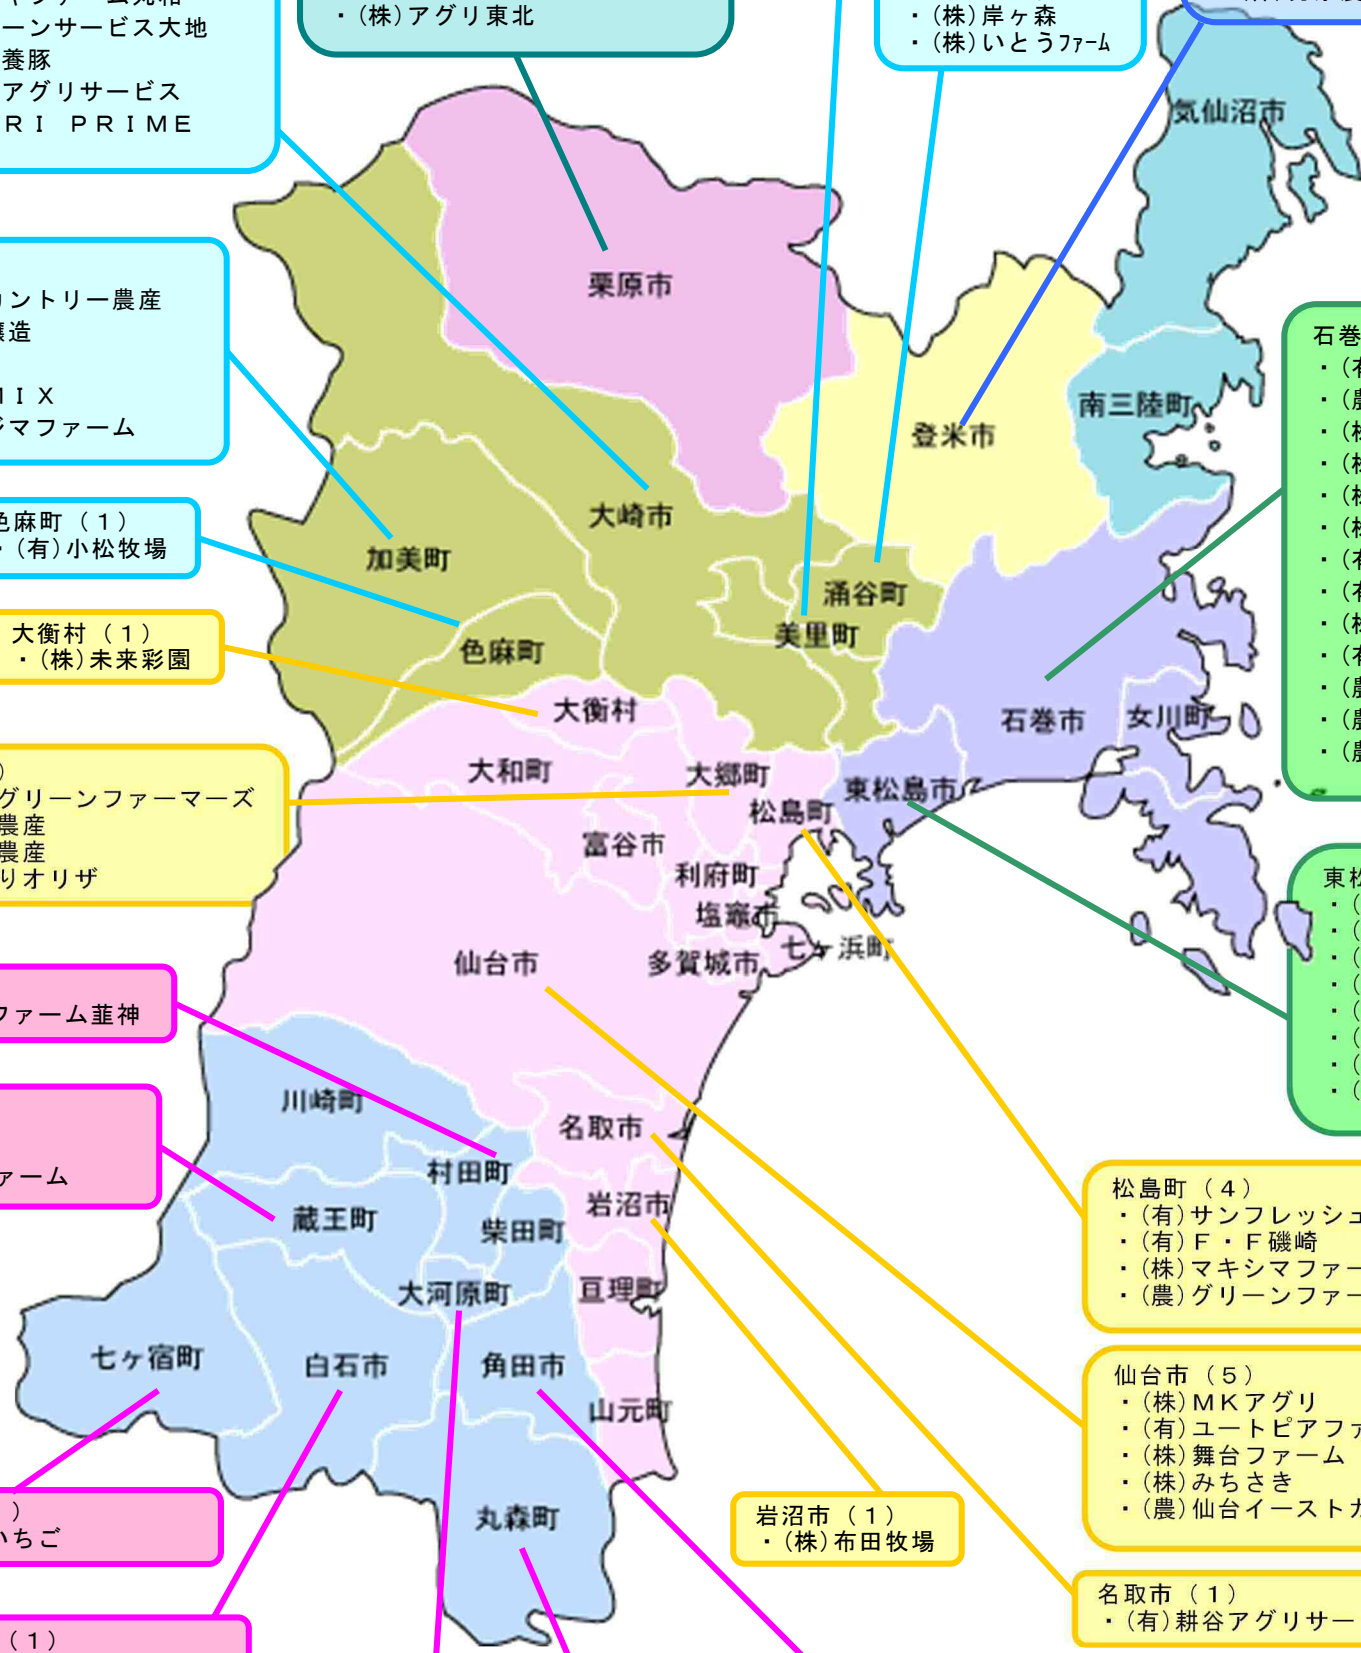

- 蔵王町 (2)
- ・(有)藤健
 - ・(有)蔵王ファーム

- 七ヶ宿町 (1)
- ・(有)杜のいちご

- 白石市 (1)
- ・(有)竹鶏ファーム

- 大河原町 (1)
- ・(株)ヒルズ

- 丸森町 (1)
- ・(有)半澤牧場

- 角田市 (3)
- ・(有)角田健土農場
 - ・(株)岸浪園
 - ・面川農場(株)

- 岩沼市 (1)
- ・(株)布田牧場

- 名取市 (1)
- ・(有)耕谷アグリサービス

- 松島町 (4)
- ・(有)サンフレッシュ松島
 - ・(有)F・F磯崎
 - ・(株)マキシマファーム
 - ・(農)グリーンファーム松島

- 仙台市 (5)
- ・(株)MKアグリ
 - ・(有)ユートピアファーム・ニガチ
 - ・(株)舞台ファーム
 - ・(株)みちさき
 - ・(農)仙台イーストカントリー

- 東松島市 (8)
- ・(株)めぐいと
 - ・(株)高橋農産
 - ・(有)尾形園芸
 - ・(有)アグリードなるせ
 - ・(農)みずほファーム
 - ・(株)イグナルファーム
 - ・(農)おしお北部
 - ・(株)東松島ファーム

- 石巻市 (13)
- ・(有)大瓜東部アグリファーム
 - ・(農)水沼ファーム
 - ・(株)宮城リスタ大川
 - ・(株)クリーンライス
 - ・(株)田伝むし
 - ・(株)鈴木ファーム
 - ・(有)高須賀農産
 - ・(有)サンダーファーム牛田
 - ・(株)大地
 - ・(有)うしちゃんファーム
 - ・(農)ゆいっこ
 - ・(農)みのり
 - ・(農)舟形アグリ

～令和2年8月現在～